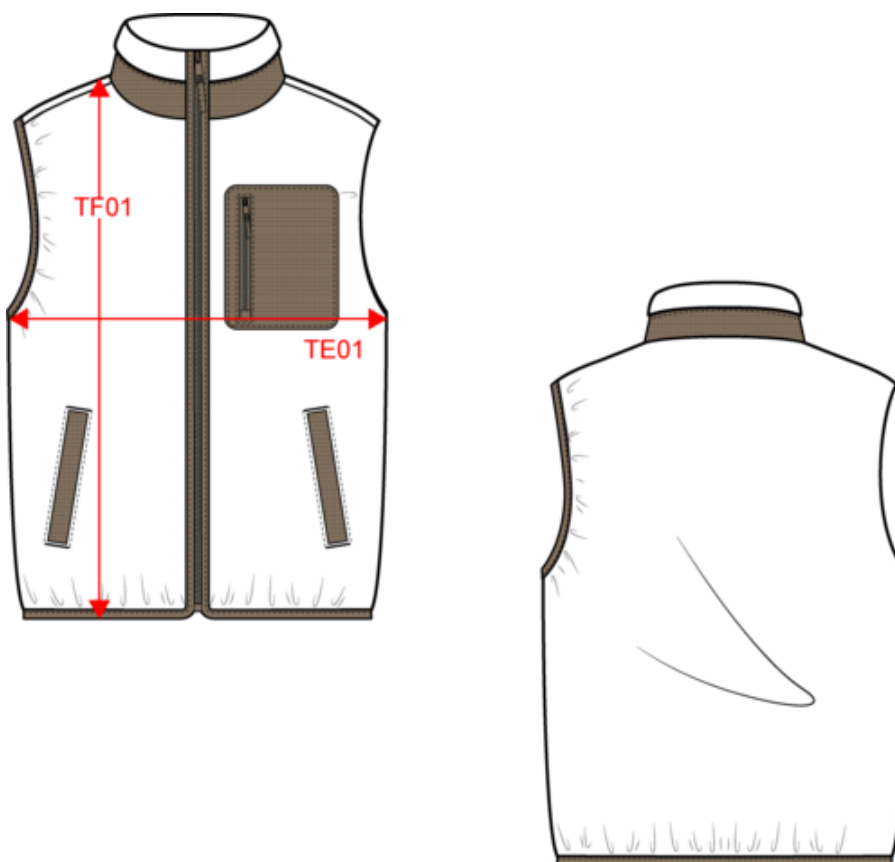

Dimensions (cm)

Mesures en cm	XXS	XS	S	M	L	XL	XXL	3XL
TE01 - 1/2 largeur poitrine à 1.5cm de l'emmanchure	46.00	49.00	52.00	55.00	58.00	61.00	64.00	67.00
TF01 - Hauteur totale de l'HSP	63.00	65.00	67.00	69.00	71.00	73.00	75.00	77.00